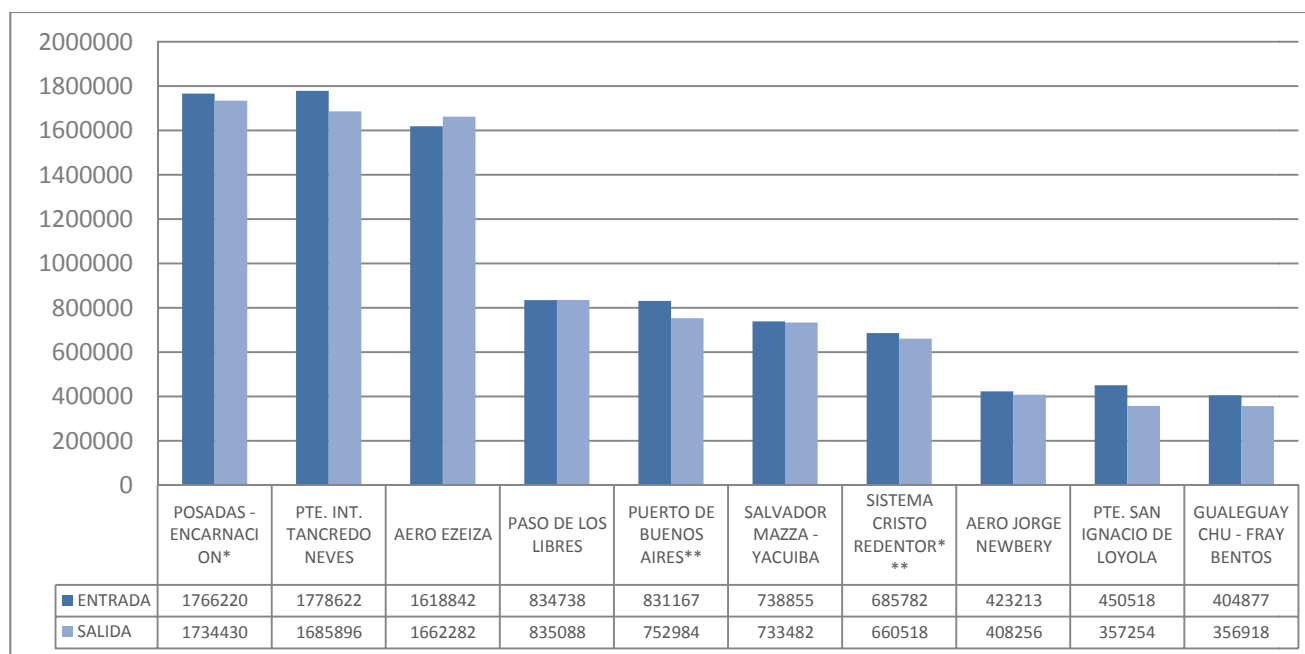

MOVIMIENTOS MIGRATORIOS

TRÁNSITOS POR PASO

Movimientos de Ingreso y Egreso

Primeros 10 Pasos Fronterizos 1er Cuatrimestre 2016