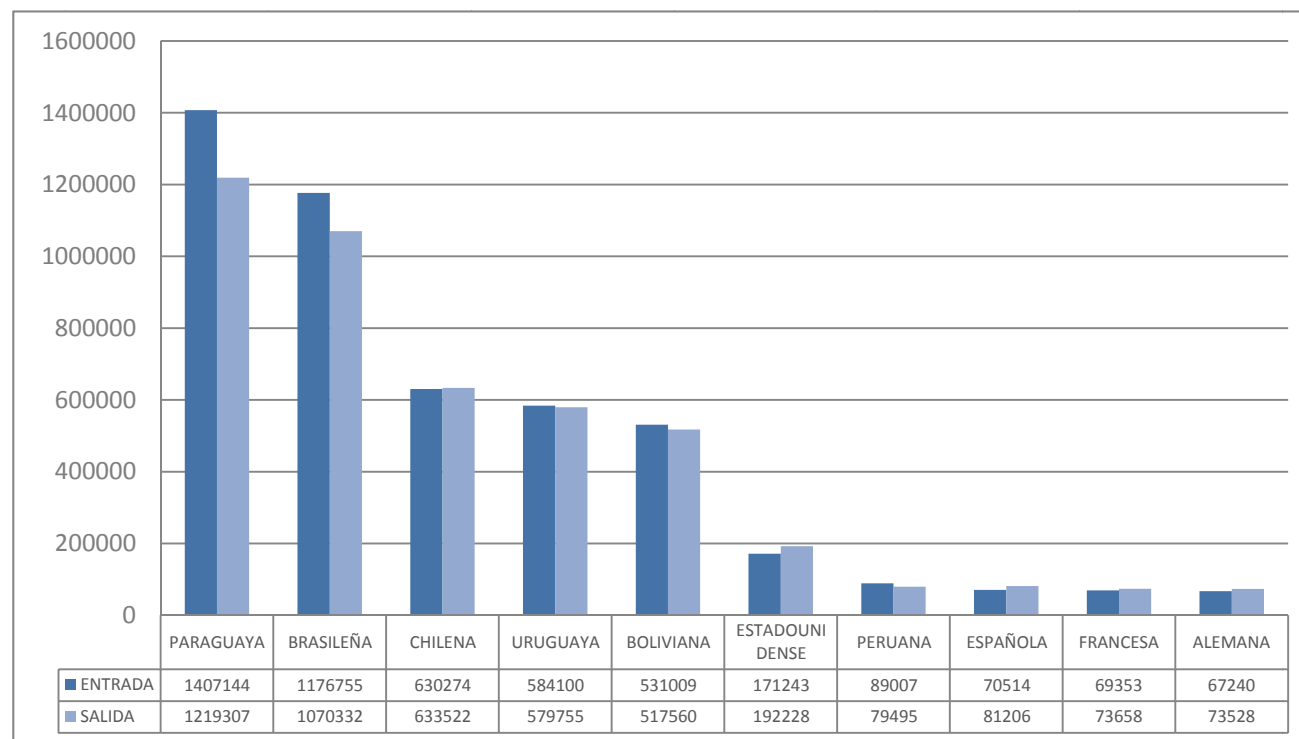

MOVIMIENTOS MIGRATORIOS

RANKING MOVIMIENTOS MIGRATORIOS

TRÁNSITOS POR NACIONALIDAD

REGISTROS DE INGRESO Y EGRESO - 1ER CUATRIMESTRE 2016*					
	NACIONALIDAD	ENTRADA	SALIDA	TOTAL	%
1	PARAGUAYA	1407144	1219307	2626451	9,985800243
2	BRASILEÑA	1176755	1070332	2247087	8,54345347
3	CHILENA	630274	633522	1263796	4,804968531
4	URUGUAYA	584100	579755	1163855	4,424991573
5	BOLIVIANA	531009	517560	1048569	3,986672729
6	ESTADOUNIDENSE	171243	192228	363471	1,381921384
7	PERUANA	89007	79495	168502	0,640646756
8	ESPAÑOLA	70514	81206	151720	0,576841378
9	FRANCESA	69353	73658	143011	0,543729648
10	ALEMANA	67240	73528	140768	0,535201734
	OTRAS	669507	695338	1364845	5,18915812
	TRIPULANTES	83026	84489	167515	0,636894169
	ARGENTINA	7738260	7714008	15452268	58,74972027
	TOTAL	13287432	13014426	26301858	100

Registros de Ingreso y Egreso. 1er Cuatrimestre 2016*.

*Corresponde a Registros de Ingreso / Egreso con estado del tránsito ACEPTADO.

MOVIMIENTOS MIGRATORIOS

TRÁNSITOS POR NACIONALIDAD

Registros de Ingreso y Egreso Extranjeros

Primeras 10 nacionalidades 1er Cuatrimestre 2016