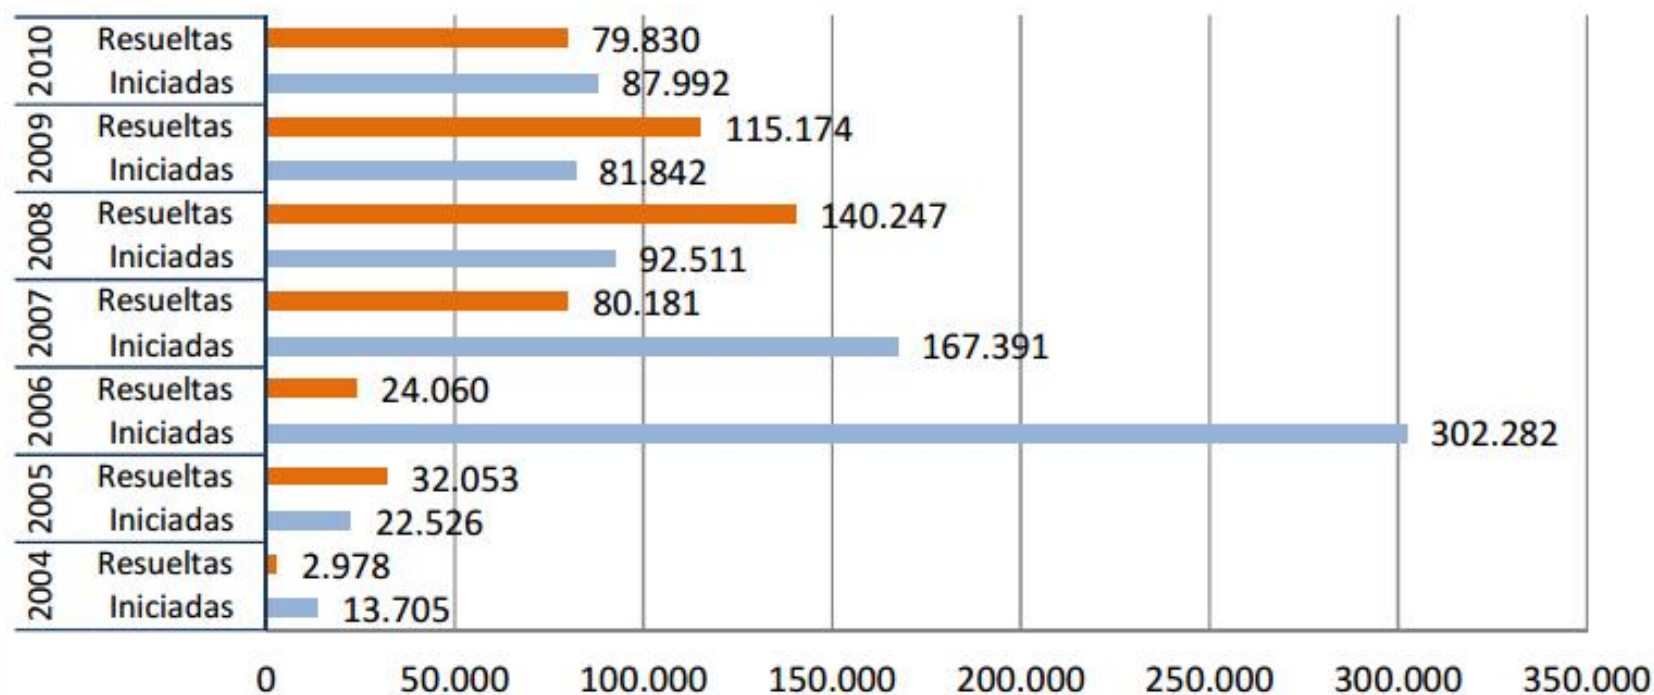

(Base: Registros del aplicativo SAdEx de la DNM)

Total de Radicaciones Iniciadas y Resueltas por Año 2004-2010

Radicaciones Permanentes Iniciadas y Resueltas por Año. Período 2004-2010

Radicaciones Temporarias Iniciadas y Resueltas por Año. Período 2004-2010

I.- Período de Gestión por Bimestre

Radicaciones Iniciadas y Resueltas - Evolución Bimestral del Período de Gestión Enero 2008-Diciembre 2010

Iniciadas Total del Período: 1.582.268 trámites

Resueltas Total del Período: 1.720.209 trámites

Nota: Los trámites Resueltos del mes de Junio 2010 excluyen las Actuaciones

Clausuradas Patria Grande y Mercosur, cuyo total fue de 186.357 trámites.