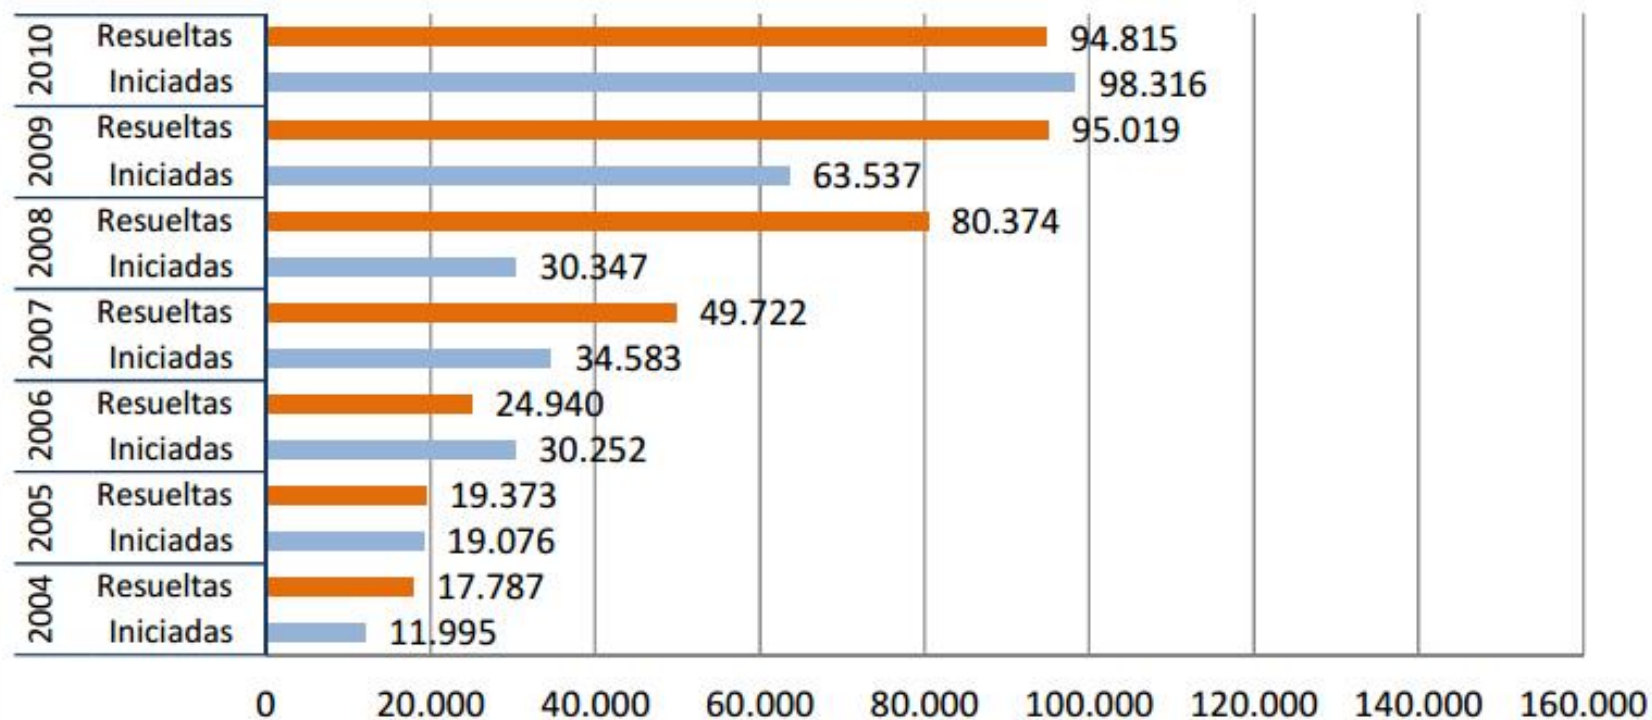

**Dirección Nacional de
Migraciones**

**Ministerio del
Interior y Transporte**
Presidencia de la Nación

SINTESIS ESTADISTICA DE RADICACIONES

RESUMEN (Período: 2004 – 2010)

Y

EVOLUCION (Período de Gestión)

~ Coordinación de Estadística y Análisis , DIM ~

(Base: Registros del aplicativo SAdEx de la DNM)

Total de Radicaciones Iniciadas y Resueltas por Año 2004-2010

Radicaciones Permanentes Iniciadas y Resueltas por Año. Período 2004-2010

Radicaciones Temporarias Iniciadas y Resueltas por Año. Período 2004-2010

I.- Período de Gestión por Bimestre

Radicaciones Iniciadas y Resueltas - Evolución Bimestral del Período de Gestión Enero 2008-Diciembre 2010

Iniciadas Total del Período: 1.582.268 trámites

Resueltas Total del Período: 1.720.209 trámites

Nota: Los trámites Resueltos del mes de Junio 2010 excluyen las Actuaciones

Clausuradas Patria Grande y Mercosur, cuyo total fue de 186.357 trámites.