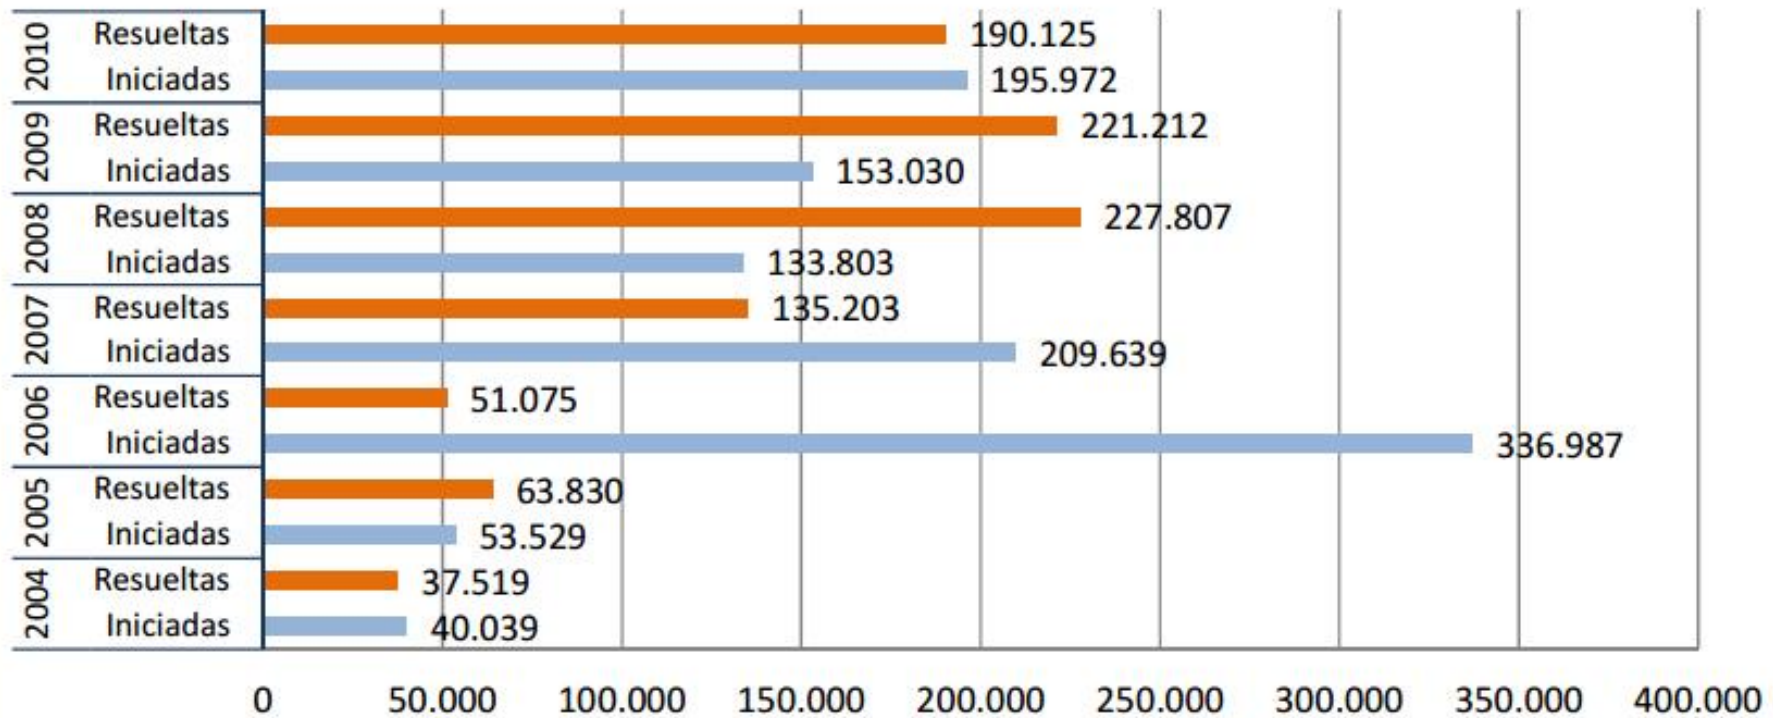

**Dirección Nacional de
Migraciones**

**Ministerio del
Interior y Transporte**
Presidencia de la Nación

SINTESIS ESTADISTICA DE RADICACIONES

RESUMEN (Período: 2004 – 2010)

Y

EVOLUCION (Período de Gestión)

~ Coordinación de Estadística y Análisis , DIM ~

(Base: Registros del aplicativo SAdEx de la DNM)

Total de Radicaciones Iniciadas y Resueltas por Año 2004-2010

Radicaciones Permanentes Iniciadas y Resueltas por Año. Período 2004-2010

Radicaciones Temporarias Iniciadas y Resueltas por Año. Período 2004-2010

I.- Período de Gestión por Bimestre

Radicaciones Iniciadas y Resueltas - Evolución Bimestral del Período de Gestión Enero 2008-Diciembre 2010

Iniciadas Total del Período: 1.582.268 trámites

Resueltas Total del Período: 1.720.209 trámites

Nota: Los trámites Resueltos del mes de Junio 2010 excluyen las Actuaciones

Clausuradas Patria Grande y Mercosur, cuyo total fue de 186.357 trámites.