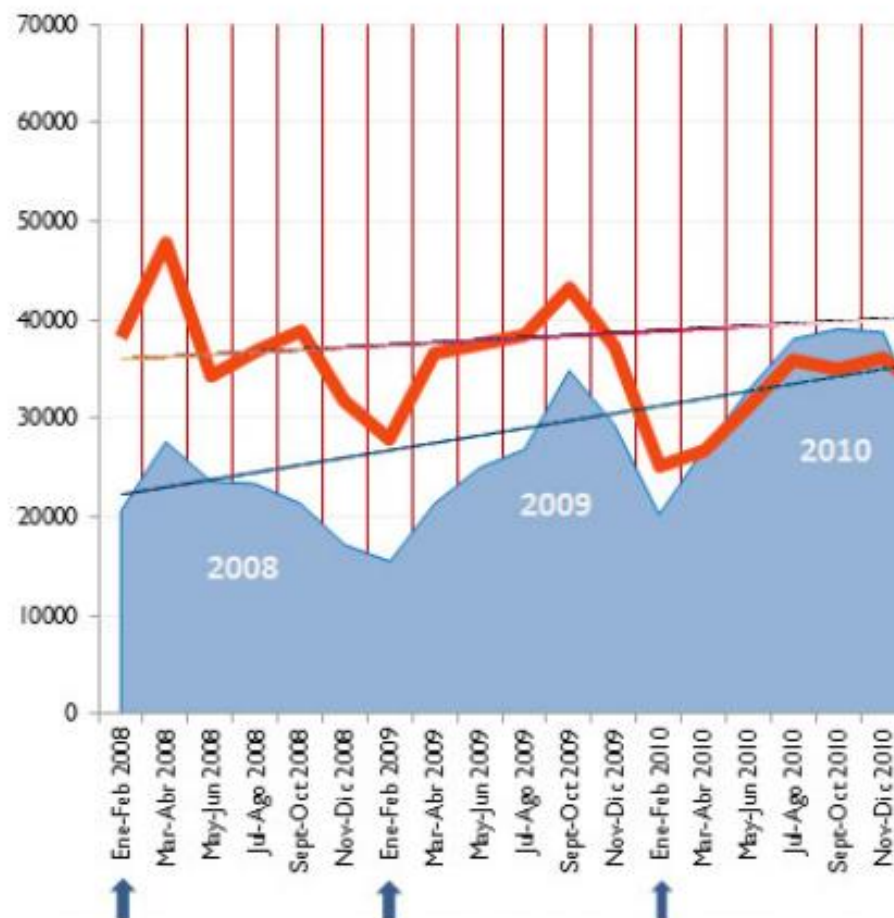

(Base: Registros del aplicativo SAdEx de la DNM)

Total de Radicaciones Iniciadas y Resueltas por Año 2004-2010

Radicaciones Permanentes Iniciadas y Resueltas por Año. Período 2004-2010

Radicaciones Temporarias Iniciadas y Resueltas por Año. Período 2004-2010

I.- Período de Gestión por Bimestre

Radicaciones Iniciadas y Resueltas - Evolución Bimestral del Período de Gestión Enero 2008-Diciembre 2010

Iniciadas Total del Período: 1.582.268 trámites

Resueltas Total del Período: 1.720.209 trámites

Nota: Los trámites Resueltos del mes de Junio 2010 excluyen las Actuaciones

Clausuradas Patria Grande y Mercosur, cuyo total fue de 186.357 trámites.